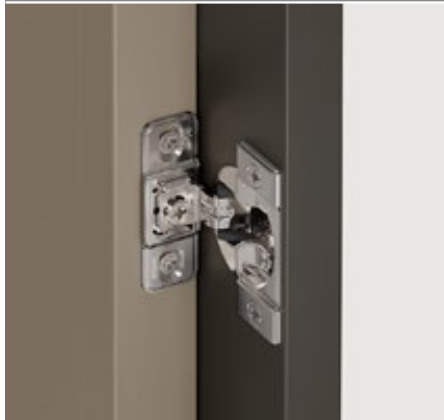

COMPACT 107°-gångjärn – 38B

- Lämpliga för möbelluckor som ska öppnas inåt
- **COMPACT** med stängningsmekanism (fjäder)
- Gångjärn (one-piece) inklusive monteringsplatta
- Öppningsvinkel ca. 90°
- För frontbredder upp till och med 800 mm
- Frontjustering i sid- och höjded

Webbkod – ange eller klicka på webbkoden i Produktkonfiguratoren

DQED2P

Exempel

Beställningsinformation

Heltäckande lucka

<input checked="" type="checkbox"/> Gryta	<input type="checkbox"/> Skruvning		
<input checked="" type="checkbox"/> Gångjärn	<input checked="" type="checkbox"/> Fjäder	<input type="checkbox"/> Färg	Art.nr.
COMPACT	●	NI	38B355AF22

Anvisning

Vid användning av **COMPACT 107°-gångjärn – 38B** i möbler som är inom räckhåll för små barn rekommenderar vi istället **luckor som öppnas inåt** med **CLIP top BLUMOTION | CLIP top 110°-gångjärn!**