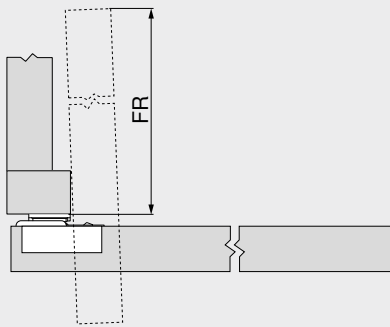

Webbkod – ange eller klicka på webbkoden i Produktkonfiguratorn

DQED2P

Planering

Gångjärnsmått och fogberäkning vid fabriksinställning

Heltäckande lucka

- F Fog
På grund av de stora luckdimensionerna måste samtliga omgivande fogar vara tillräckligt stora
Riktvärde: min. 2 mm
- * Undvik kollision
- ** För luckor som öppnas inåt krävs ett dörrstopp på motsatt sida om gångjärnen – individuellt löst av möbeltillverkaren. Detta förhindrar att luckan trycks utåt.

Frontöppningsmått FR

FR = FB – 48 mm
FB Frontbredd
FR Frontöppningsmått

Antal gångjärn

Frontvikt FG (kg)

Till	Antal gångjärn
Till 22	5
Till 27	6
Till 32	7

Applikationen är testad med 80.000 öppningar och stängningar