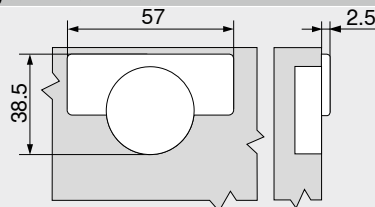

Grytans mått

Sidhänvisning

Översikt	73	Montering, demontering och justering
Möbelluckor som öppnas inåt	118	
Tillbehör	159	Short-URL www.blum.com/a210
Blum-services	602	
Ytterligare teknisk information	708