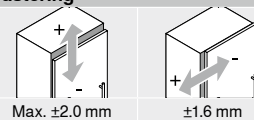

COMPACT 107°-gångjärn – 38B

Webbkod – ange eller klicka på webbkoden i Produktkonfiguratorn

DQED2P

Planering

Gångjärnsmått och fogberäkning vid fabriksinställning

Heltäckande lucka

1. F Fog
   På grund av de stora luckdimensionerna måste samtliga omgivande fogar vara tillräckligt stora
   Riktvärde: min. 2 mm
2. Undvik kollision
3. ** För luckor som öppnas inåt krävs ett dörrstopp på motsatt sida om gångjärnen – individuellt löst av möbeltillverkaren. Detta förhindrar att luckan trycks utåt.

Frontöppningsmått FR

FR = FB – 48 mm
FB Frontbredd
FR Frontöppningsmått

Antal gångjärn

Frontvikt FG (kg)

Till	Antal gångjärn
Till 22	5
Till 27	6
Till 32	7

Applikationen är testad med 80.000 öppningar och stängningar

Justering

Skrumontage

Grytans mått

Sidhänvisning

Översikt	73	Montering, demontering och justering
Möbelluckor som öppnas inåt	118	
Tillbehör	159	Short-URL www.blum.com/a210
Blum-services	602	
Ytterligare teknisk information	708