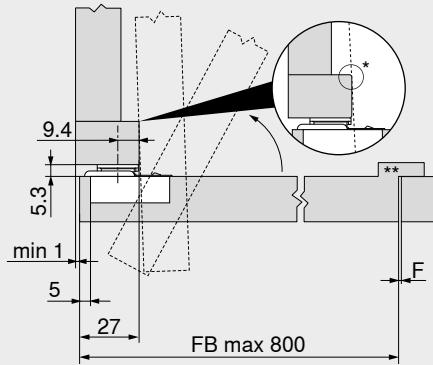

Anvisning

Vid användning av **COMPACT 107°-gångjärn – 38B** i möbler som är inom räckhåll för små barn rekommenderar vi istället **luckor som öppnas inåt** med **CLIP top BLUMOTION | CLIP top 110°-gångjärn!**

Tillbehör – allmänt

<input checked="" type="checkbox"/> Spånplatteskravar		
Längd (mm)	Diameter (mm)	Art.nr.
15.0	Ø 3.5	609.1500
17.0		609.1700

Fjäder

- Gångjärn med fjäder

Färg

- NI Förnicklad

COMPACT 107°-gångjärn – 38B

Webbkod – ange eller klicka på webbkoden i Produktkonfiguratorn

DQED2P

Planering

Gångjärnsmått och fogberäkning vid fabriksinställning

Heltäckande lucka

- F Fog
På grund av de stora luckdimensionerna måste samtliga omgivande fogar vara tillräckligt stora
Riktvärde: min. 2 mm
- * Undvik kollision
- ** För luckor som öppnas inåt krävs ett dörrstopp på motsatt sida om gångjärnen – individuellt löst av möbeltillverkaren. Detta förhindrar att luckan trycks utåt.

Frontöppningsmått FR

FR = FB – 48 mm
FB Frontbredd
FR Frontöppningsmått

Antal gångjärn

Frontvikt FG (kg)

Till	Antal gångjärn
Till 22	5
Till 27	6
Till 32	7

Applikationen är testad med 80.000 öppningar och stängningar