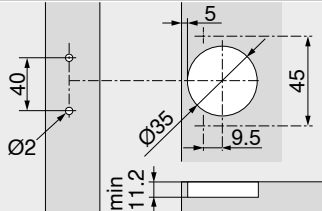

Skrumontage